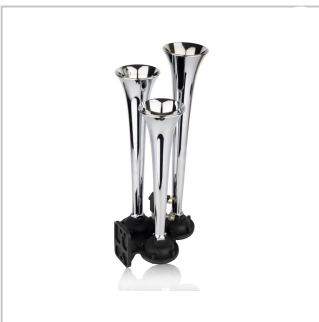

| 206MTRF |

**TEKLİ METAL GÖVDELİ  
ORJİNAL SES DEVE BOYNU...**

SINGLE METAL BODY ORIGINAL  
SOUND CAMEL NECK HORN

| 206MTG |

**ÇİFTLİ UNIVERSAL  
SALYANGOZ KORNA**

DUAL UNIVERSAL SNAIL HORN

| 206D |

**ÇİFTLİ UNIVERSAL  
SALYANGOZ TARAFTAR...**

DUAL UNIVERSAL SNAIL FAN HORN

| 206DTRF |

**ISLIK KORNA**

WHISTLE HORN

| 501 |

**İKİLİ DÜZ SES HAVALI  
KORNA (KIRMIZI)**

DUAL FLAT SOUND AIR HORN (RED)

| 311 |

**ÜÇLÜ DÜZ SES HAVALI  
KORNA (KIRMIZI)**

TRIPLE FLAT SOUND AIR HORN  
(RED)

| 321 |

**DÖRTLÜ DÜZ SES HAVALI  
KORNA (KIRMIZI)**

QUADRUPLE FLAT SOUND AIR  
HORN (RED)

| 331 |

**İKİLİ DÜZ SES HAVALI  
KORNA (KROM)**

DUAL FLAT SOUND AIR HORN  
(CHROME)

| 311C |

**ÜÇLÜ DÜZ SES HAVALI  
KORNA (KROM)**

TRIPLE FLAT SOUND AIR HORN  
(CHROME)

| 321C |

**DÖRTLÜ DÜZ SES HAVALI  
KORNA (KROM)**

QUADRUPLE FLAT SOUND AIR  
HORN (CHROME)